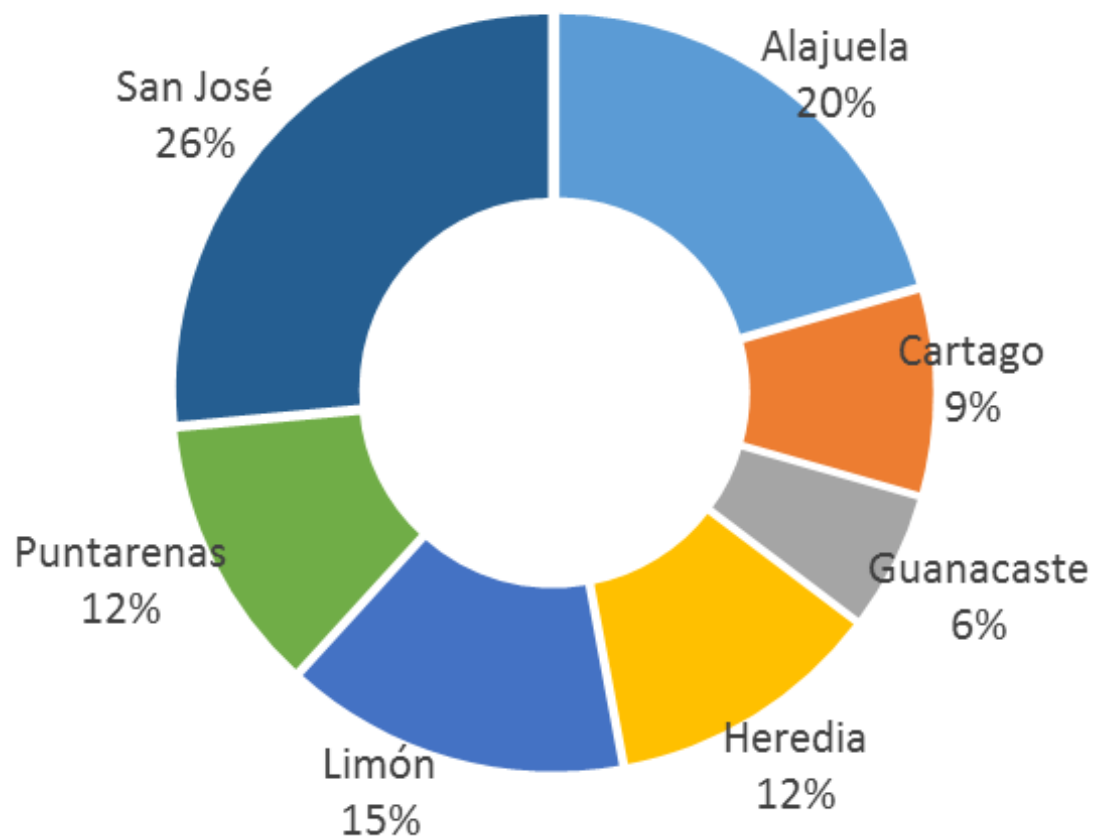

Distribución de denuncias según medio de recepción | Semestre 2019

Fuente: Registro Contraloría de Servicios 2019

Distribución de las denuncias según el tipo de gestión - I Semestre 2019

Fuente: Registro Contraloría de Servicios 2019

Comportamiento Mensual - I Semestre 2019

Fuente: Registro Contraloría de Servicios 2019

Distribución de habitantes por provincia I Semestre 2019

Fuente: Registro Contraloría de Servicios 2019