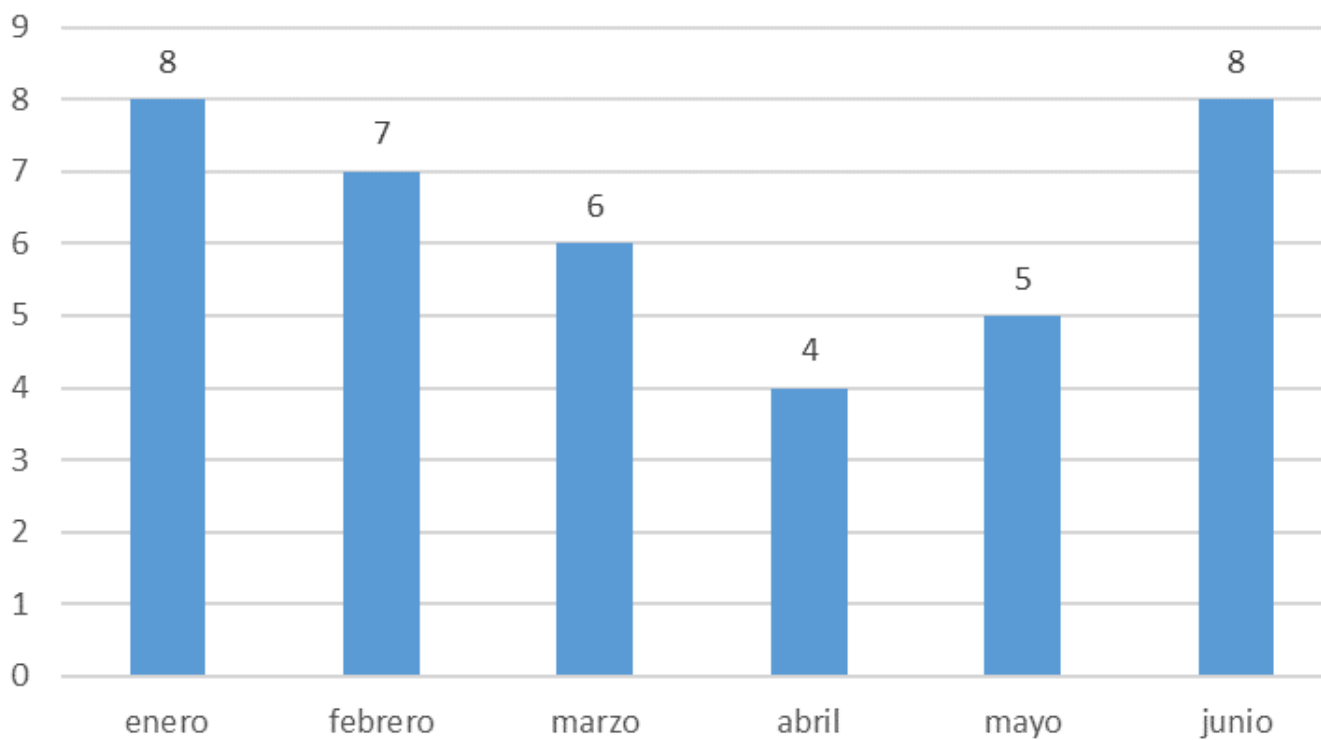

Distribución de denuncias según medio de recepción | Semestre 2019

Fuente: Registro Contraloría de Servicios 2019

Distribución de las denuncias según el tipo de gestión - I Semestre 2019

Fuente: Registro Contraloría de Servicios 2019

Comportamiento Mensual - I Semestre 2019

Fuente: Registro Contraloría de Servicios 2019

Distribución de habitantes por provincia I Semestre 2019

Fuente: Registro Contraloría de Servicios 2019